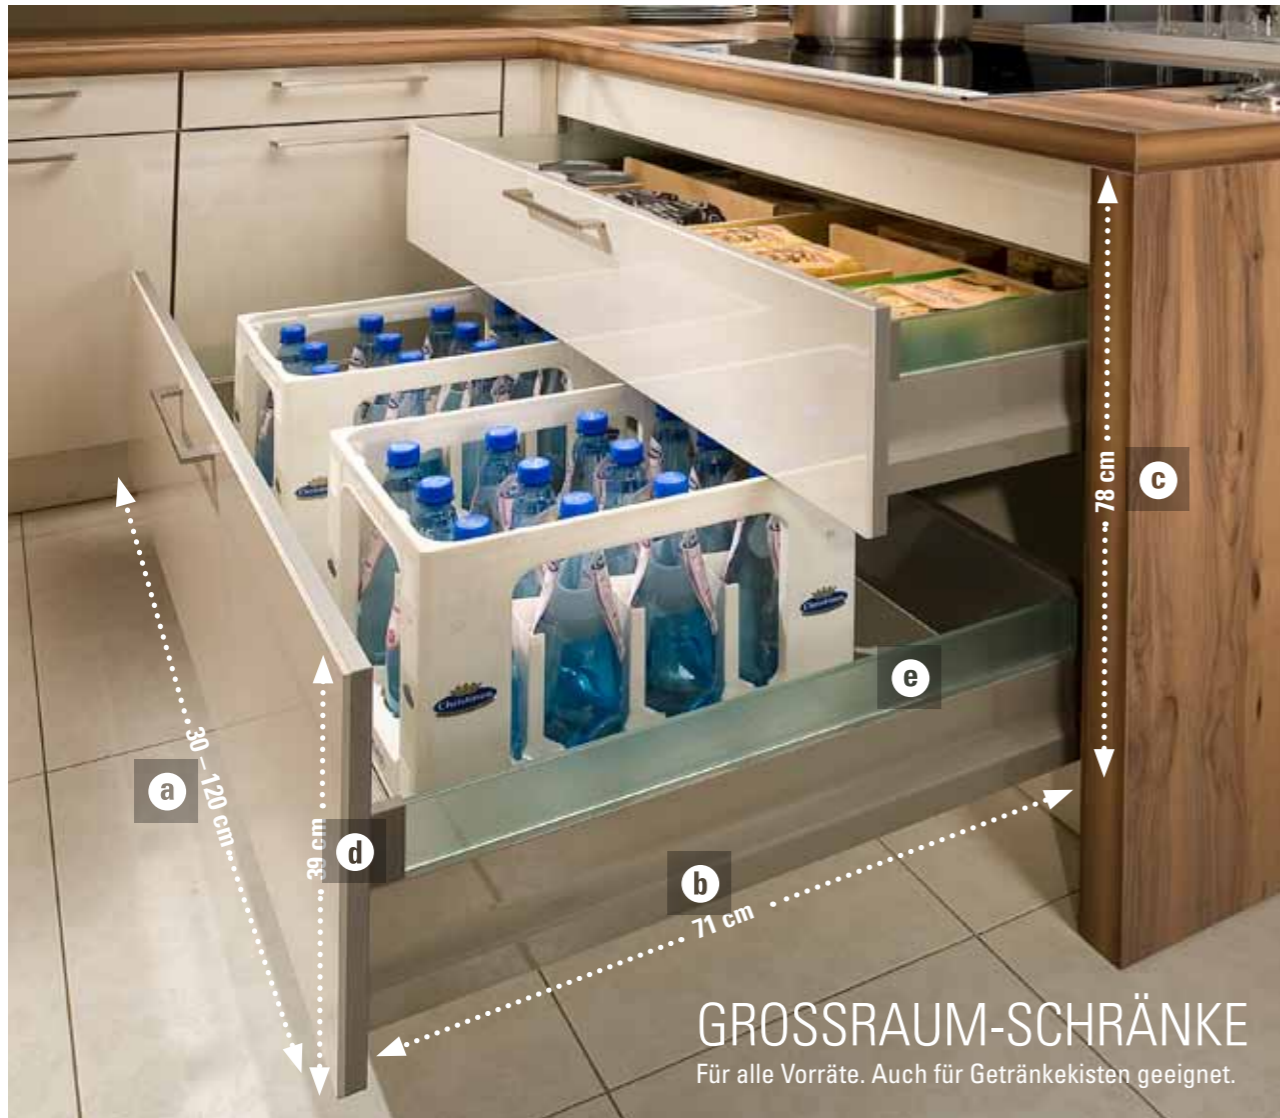

KOMFORTABEL
UND IDEENREICH:
ÄSTHETISCHE
GLASFRONTEN!

Schwebende Sideboardvarianten verbinden Küche und Wohnbereich. Mit Echtglasfronten spiegeln sie Anspruch und Ästhetik wider. Hinter den spiegelnden Fronten verbergen sich die Funktionsbereiche Kühlen und Bevorraten auf elegante Weise.

Moderne Frontausführung in Designglas Brombeere mit weißen 8 cm starken Arbeitsplatten und Esstheke.

ÜBERZEUGENDE FAKTEN FÜR EINE PREMIUMKÜCHE

AUSSTATTUNGSDETAILS,
DIE SIE BEIM KÜCHENKAUF
BEACHTEN SOLLTEN.

- a** Auszüge extra breit (bis 120 cm)
- b** Auszüge extra tief (71 cm)
- c** Unterschränke extra hoch (78 cm)
- d** Auszüge extra hoch (39 cm) für Getränkekisten
- e** Exklusives Glaszargen-Design
- f** Oberschränke extra tief, 35 cm (geeignet für Pizatteller)
- g** 19 mm starker Einlegeböden
- h** Bodenträger aus Edelstahl
- i** Exklusives umlaufendes Dichtungsprofil
- j** Kratzfeste Innenbeschichtung